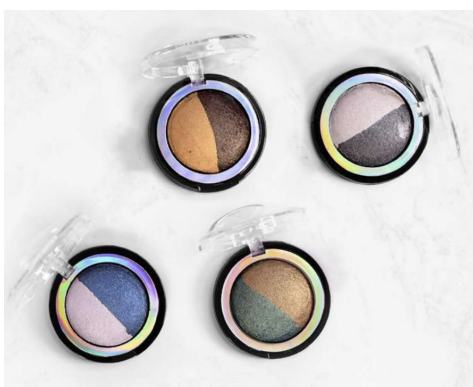

[Ver en la tienda](#)

DOLCE BELLA PALETA DE SOMBRAS 16 TONOS GB1620

Mayor: \$6.87
Detal: \$8.59
Codigo: 7709561617353
Disponibile

[Ver en la tienda](#)

DOLCE BELLA PALETA SOMBRAS 9 TONOS GB0916

Mayor: \$2.94
Detal: \$3.68
Codigo: 7708133635658
Agotado

[Ver en la tienda](#)

DOLCE BELLA PALETA SOMBRA+ILUMINADOR GB0708

Mayor: \$3.05
Detal: \$3.81
Codigo: 7708935094561
Agotado

[Ver en la tienda](#)

DOLCE BELLA PALETA DE SOMBRAS 24 TONOS

Mayor: \$11.06
Detal: \$13.83
Codigo: 7708951146756
Agotado

[Ver en la tienda](#)

DOLCE BELLA PALETA DE SOMBRAS 28 TONOS

Mayor: \$12.23
Detal: \$15.29
Codigo: 7709146984436
Agotado

[Ver en la tienda](#)

DOLCE BELLA SOMBRA DUO GB1101B

Mayor: \$2.07
Detal: \$2.59
Codigo: 7708428736657
Disponible